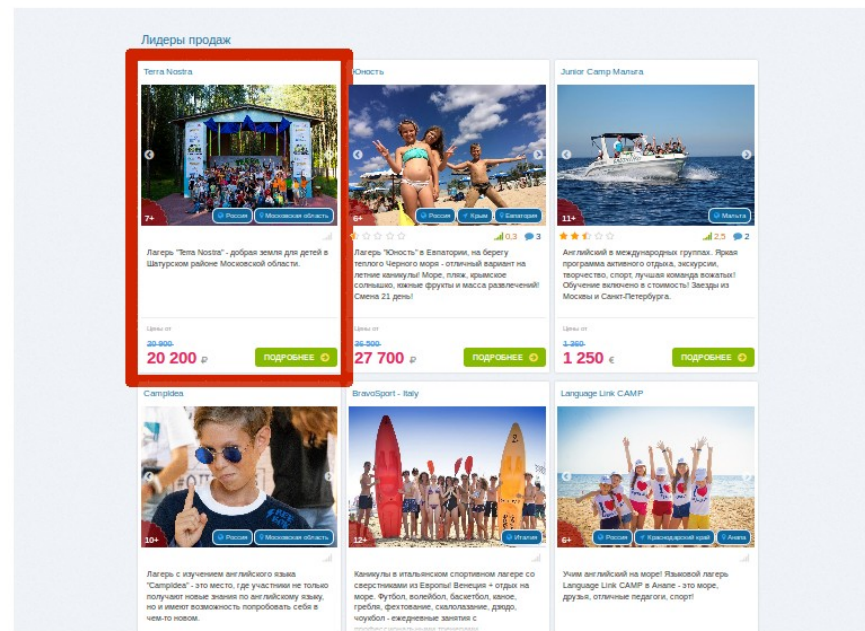

3 место 4000

4 место 3500

5 место 3000

6 место 2500

КАТАЛОГ: СТРАНЫ И РЕГИОНЫ

МЕСТО

руб/мес

1 место 4 000

2 место 3 500

3 место 3 000

4 место 2 500

5 место 2 000

6 место 1 500

The screenshot shows the website interface for finding camps. On the left, there is a search filter sidebar with the following options:

- Россия: 2822
- Краснодарский край: 63
- ТИП ЛАГЕРЯ
- СЕЗОН
- ВОЗРАСТ
- ЦЕНА

A "НАЙТИ" button is located at the bottom of the filter sidebar. The main content area displays "Детские лагеря в Краснодарском крае 2020" with 244 results. Below this, there are regional filters: Анапа, Пелопонес, Новоросси́вка, Сочи, Туапсе, Черноморье. A list of camps is shown, with one highlighted in a red box:

- Language Link CAMP**: 6+, Краснодарский край, Анапа. Description: "Учим английский на море! Языковой лагерь Language Link CAMP в Анапе - это море, друзья, отличные педагоги, спорт!" Price: 43 990 руб.
- Дон**: 7+, Краснодарский край, Туапсе. Description: "Лагерь 'Дон' на Черном море в Туапсе - это насыщенная программа, спортивные, творческие, интеллектуальные мероприятия, шоу-программы. Смена 21 день!" Price: 33 000 руб.